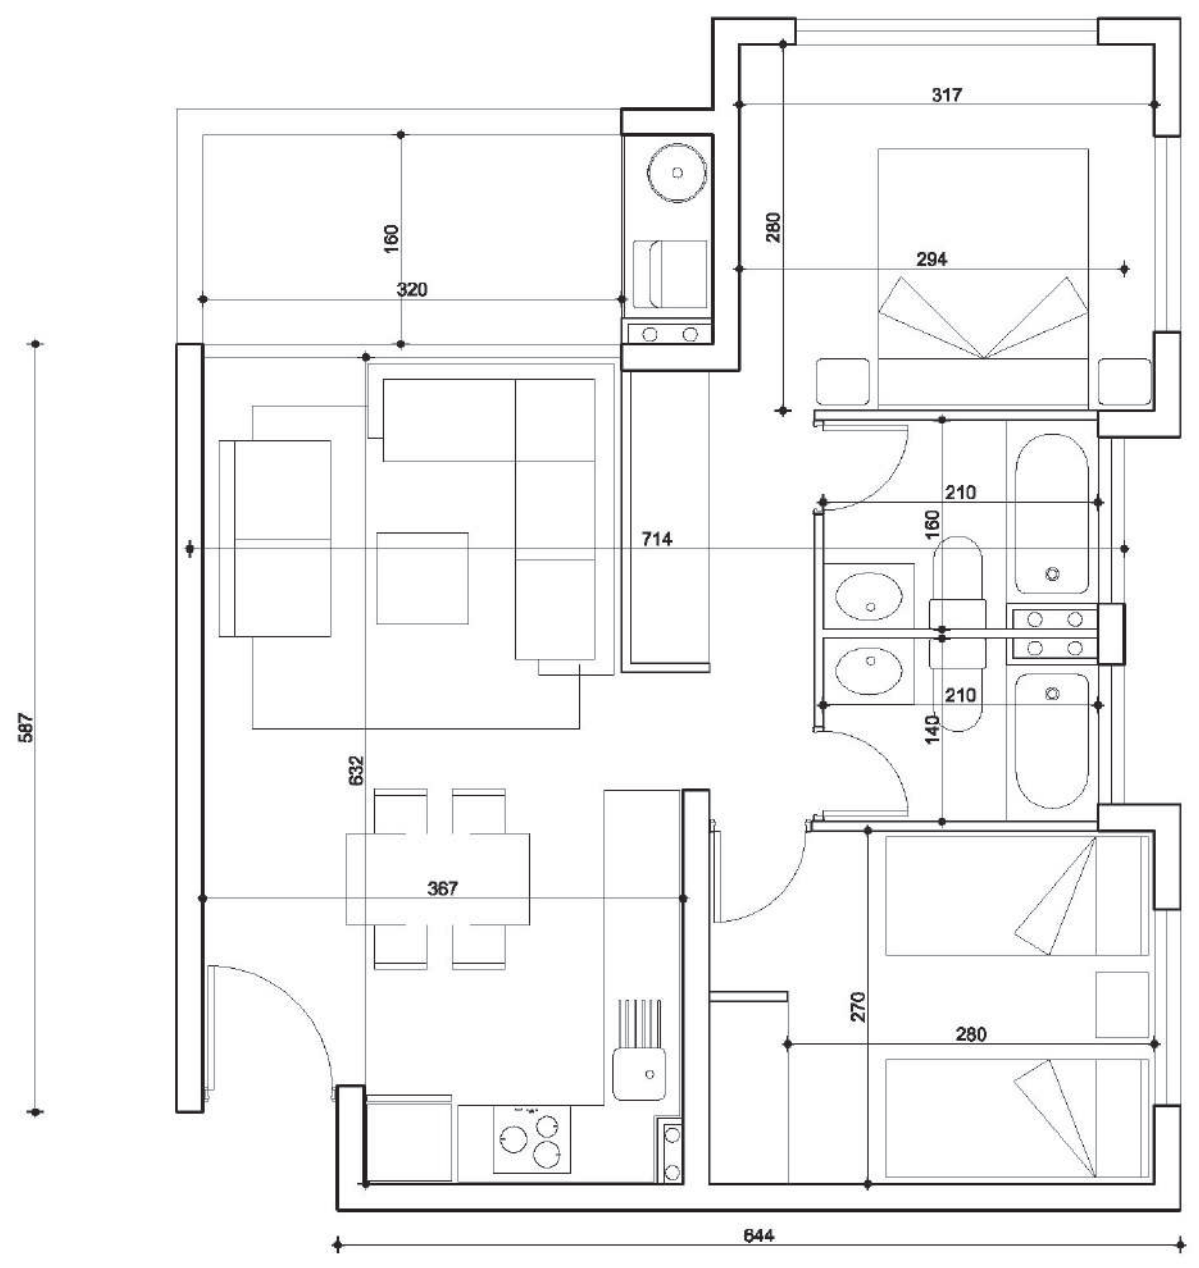

MiraOlas
Peñuelas

NOTA: Imagen con fines ilustrativos, puede sufrir modificaciones.

MiraOlas
Peñuelas

MiraOlas
Peñuelas

Imagen referencial con fines ilustrativos, puede sufrir modificaciones.

MODELO 1

2 D/2 B Mariposa

INTERIOR 49,79 m² (incluido shaft)

TERRAZA 7,38 m²

TOTAL 57,17 m²

Imagen referencial con fines ilustrativos, puede sufrir modificaciones.

MiraOlas
Peñuelas

MODELO 2

2 D/2 B

INTERIOR 56,11 m² (incluido shaft)
TERRAZA 7,38 m²
TOTAL 63,49 m²

Imagen referencial con fines ilustrativos, puede sufrir modificaciones.

MiraOlas
Peñuelas

MODELO 3

2 D/1 B

INTERIOR 44,48 m²

TERRAZA 5,87 m²

TOTAL 50,35 m²

Imagen referencial con fines ilustrativos, puede sufrir modificaciones.