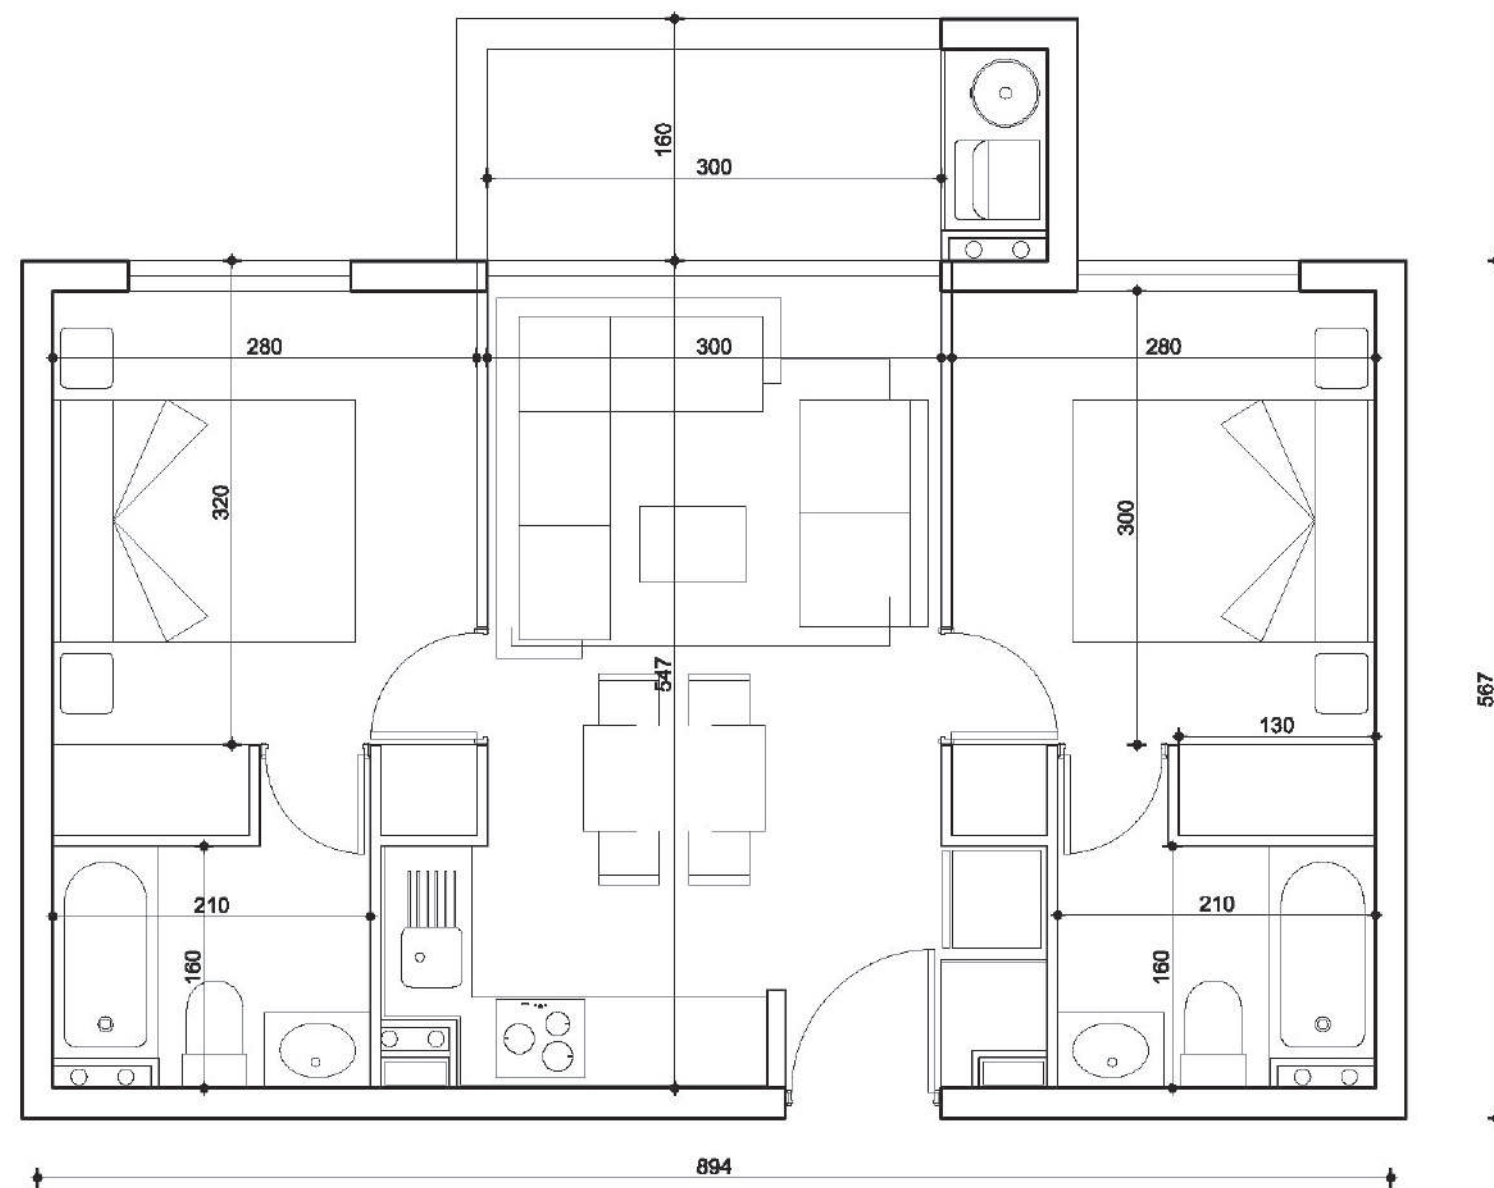

MiraOlas
Peñuelas

NOTA: Imagen con fines ilustrativos, puede sufrir modificaciones.

MiraOlas
Peñuelas

MiraOlas
Peñuelas

Imagen referencial con fines ilustrativos, puede sufrir modificaciones.

MODELO 1

2 D/2 B Mariposa

INTERIOR 49,79 m² (incluido shaft)

TERRAZA 7,38 m²

TOTAL 57,17 m²

Imagen referencial con fines ilustrativos, puede sufrir modificaciones.

MiraOlas
Peñuelas

MODELO 2

2 D/2 B

INTERIOR 56,11 m² (incluido shaft)
TERRAZA 7,38 m²
TOTAL 63,49 m²

Imagen referencial con fines ilustrativos, puede sufrir modificaciones.

MiraOlas
Peñuelas

MODELO 3

2 D/1 B

INTERIOR 44,48 m²

TERRAZA 5,87 m²

TOTAL 50,35 m²

Imagen referencial con fines ilustrativos, puede sufrir modificaciones.