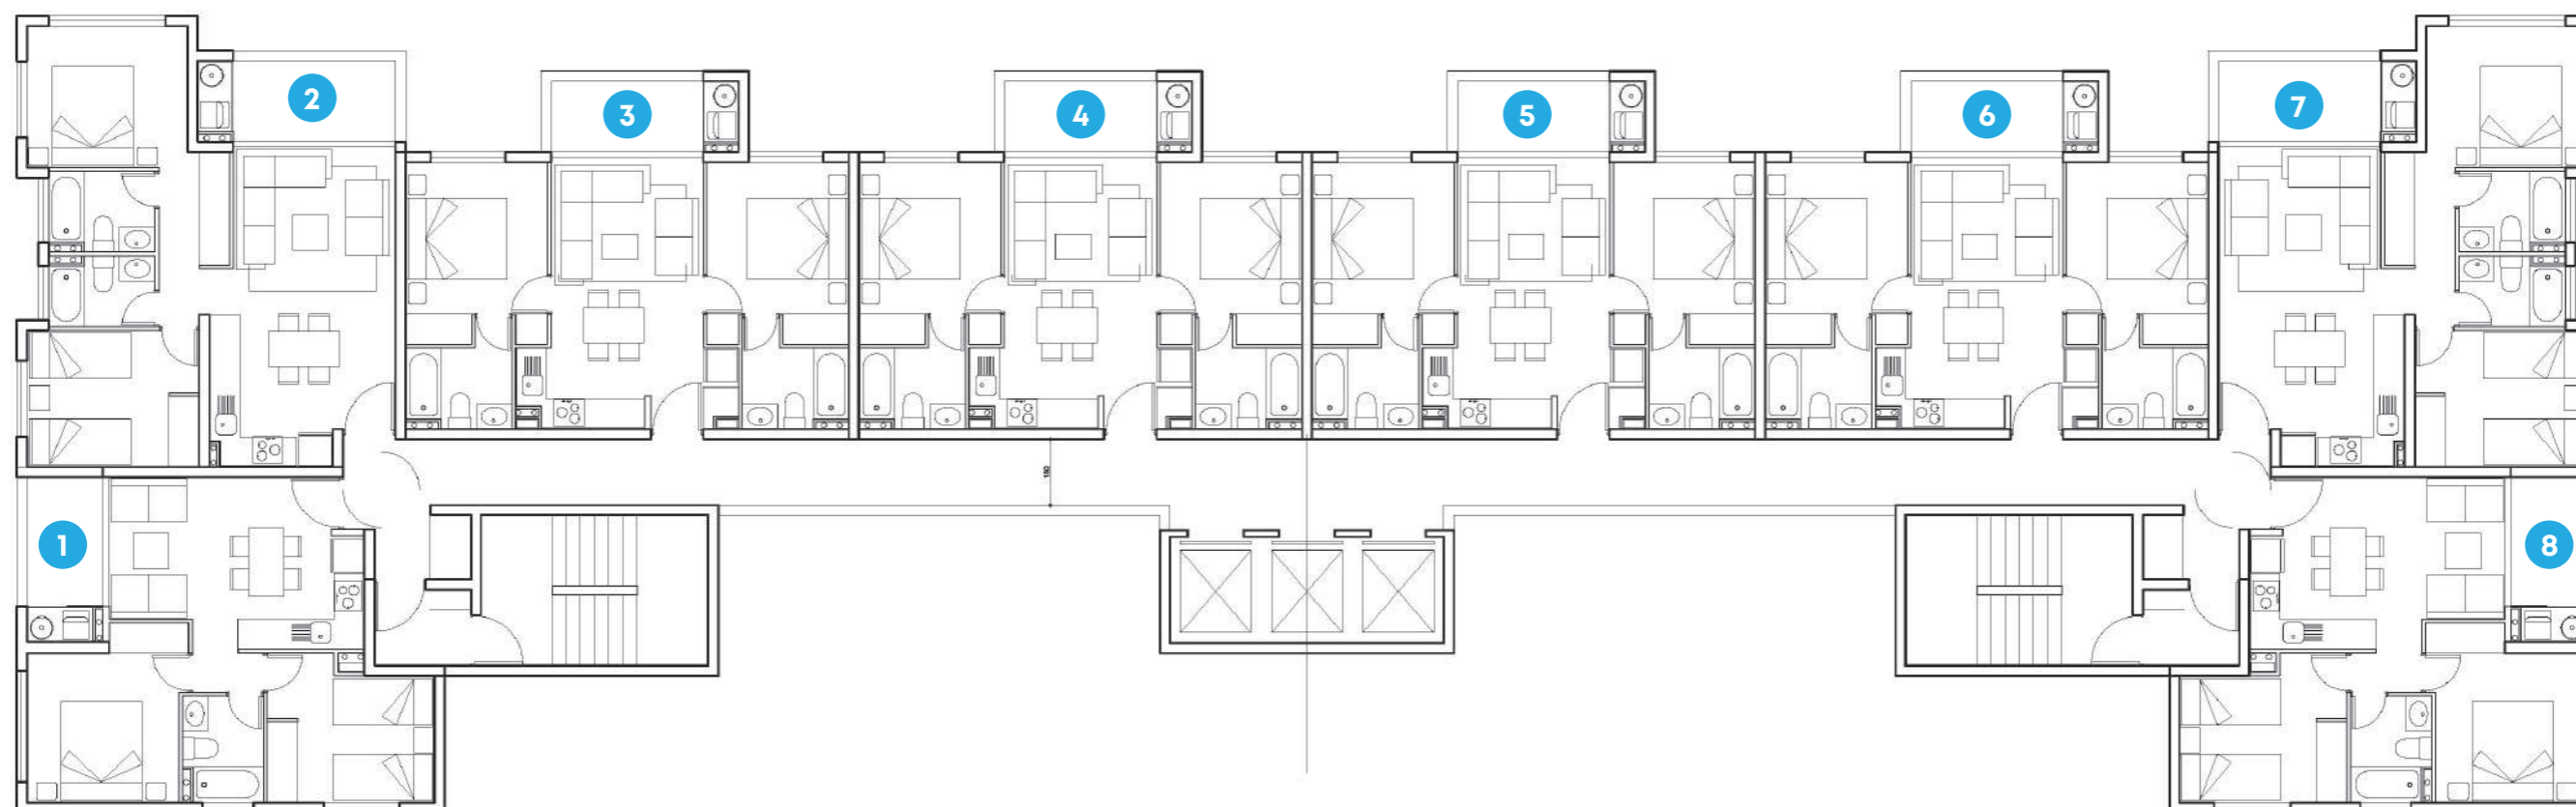

MiraOlas
Peñuelas

NOTA: Imagen con fines ilustrativos, puede sufrir modificaciones.

MiraOlas
Peñuelas

MiraOlas
Peñuelas

Imagen referencial con fines ilustrativos, puede sufrir modificaciones.

MODELO 1

2 D/2 B Mariposa

INTERIOR 49,79 m² (incluido shaft)

TERRAZA 7,38 m²

TOTAL 57,17 m²

Imagen referencial con fines ilustrativos, puede sufrir modificaciones.

MiraOlas
Peñuelas

MODELO 2

2 D/2 B

INTERIOR 56,11 m² (incluido shaft)
TERRAZA 7,38 m²
TOTAL 63,49 m²

Imagen referencial con fines ilustrativos, puede sufrir modificaciones.

MiraOlas
Peñuelas

MODELO 3

2 D/1 B

INTERIOR 44,48 m²

TERRAZA 5,87 m²

TOTAL 50,35 m²

Imagen referencial con fines ilustrativos, puede sufrir modificaciones.