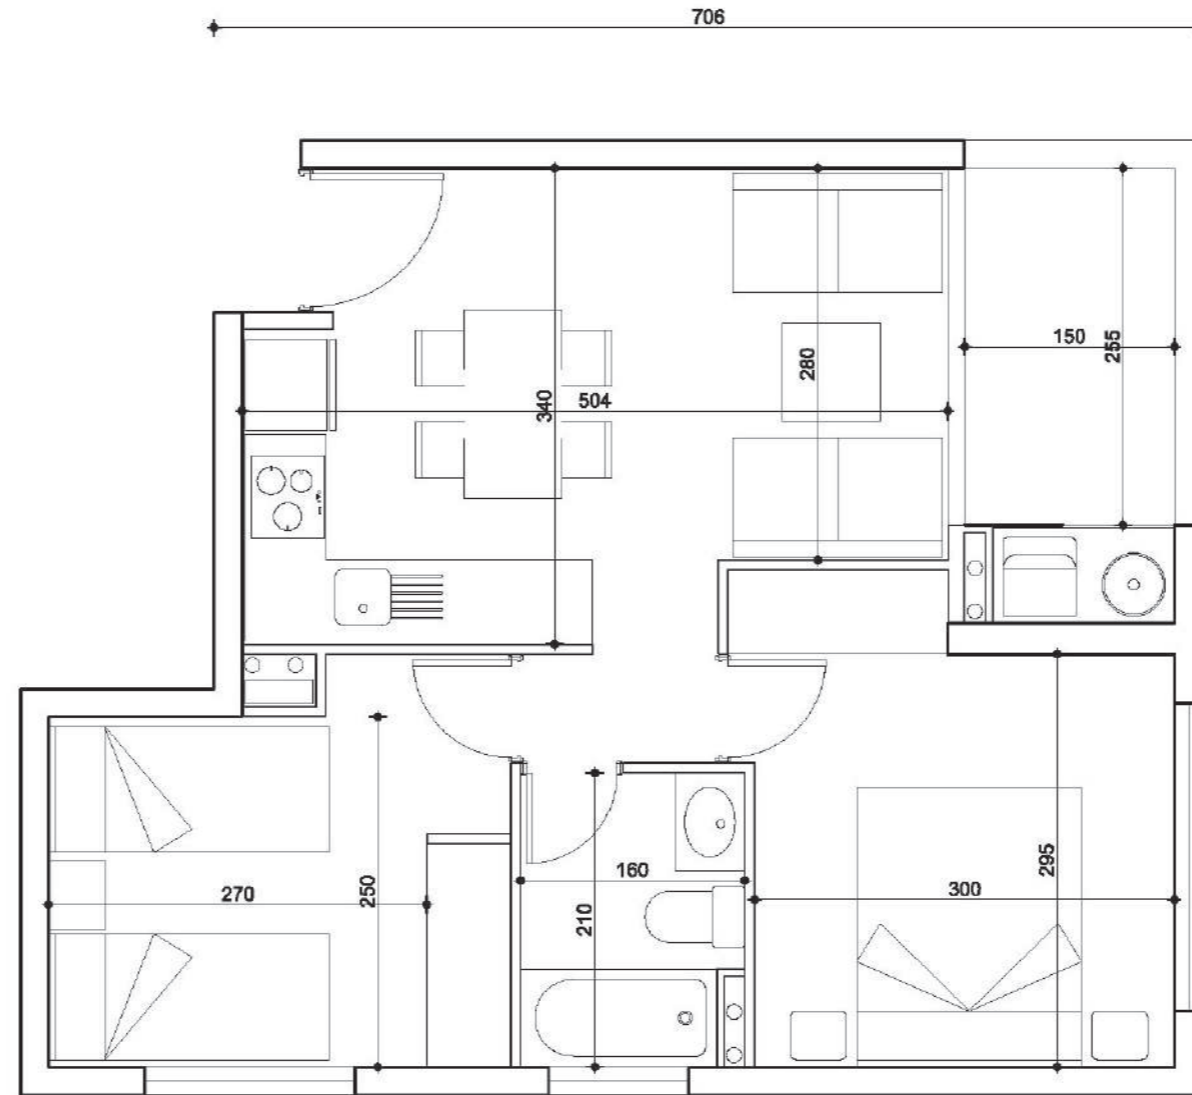

MiraOlas
Peñuelas

NOTA: Imagen con fines ilustrativos, puede sufrir modificaciones.

MiraOlas
Peñuelas

MiraOlas
Peñuelas

Imagen referencial con fines ilustrativos, puede sufrir modificaciones.

MODELO 1

2 D/2 B Mariposa

INTERIOR 49,79 m² (incluido shaft)

TERRAZA 7,38 m²

TOTAL 57,17 m²

Imagen referencial con fines ilustrativos, puede sufrir modificaciones.

MiraOlas
Peñuelas

MODELO 2

2 D/2 B

INTERIOR 56,11 m² (incluido shaft)
TERRAZA 7,38 m²
TOTAL 63,49 m²

Imagen referencial con fines ilustrativos, puede sufrir modificaciones.

MiraOlas
Peñuelas

MODELO 3

2 D/1 B

INTERIOR 44,48 m²

TERRAZA 5,87 m²

TOTAL 50,35 m²

Imagen referencial con fines ilustrativos, puede sufrir modificaciones.