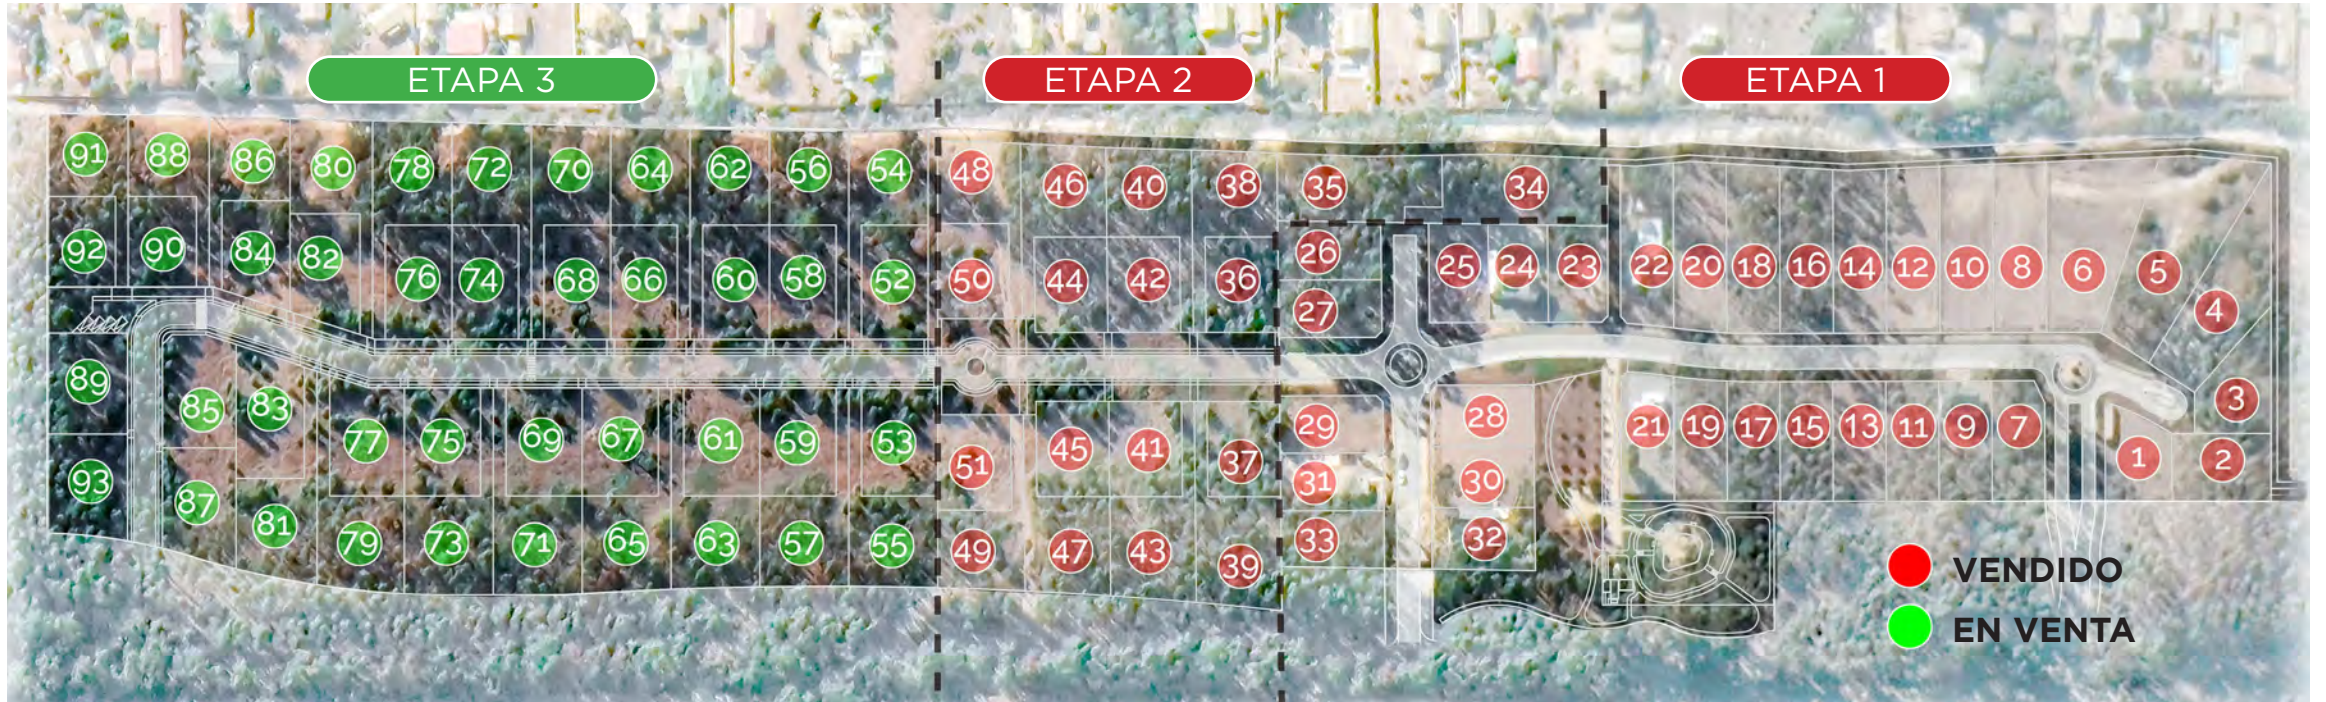

Sitios 100% urbanizados

Únicos en el sector

Imagen referencial con fines ilustrativos, puede sufrir modificaciones.

AGUA
PORTABLE

ALCANTARILLADO

CABLEADO
SUBTERRÁNEO

CALLES
ILUMINADAS

CALLES
ASFALTADAS

Última Etapa

Venta en verde

Imagen referencial con fines ilustrativos, puede sufrir modificaciones.

42 SITIOS
DE 600 A 1.000 MT2

BAJADA A LA PLAYA
A 400 MTS

A 150 KM
DE SANTIAGO

SEGURIDAD

NATURALEZA